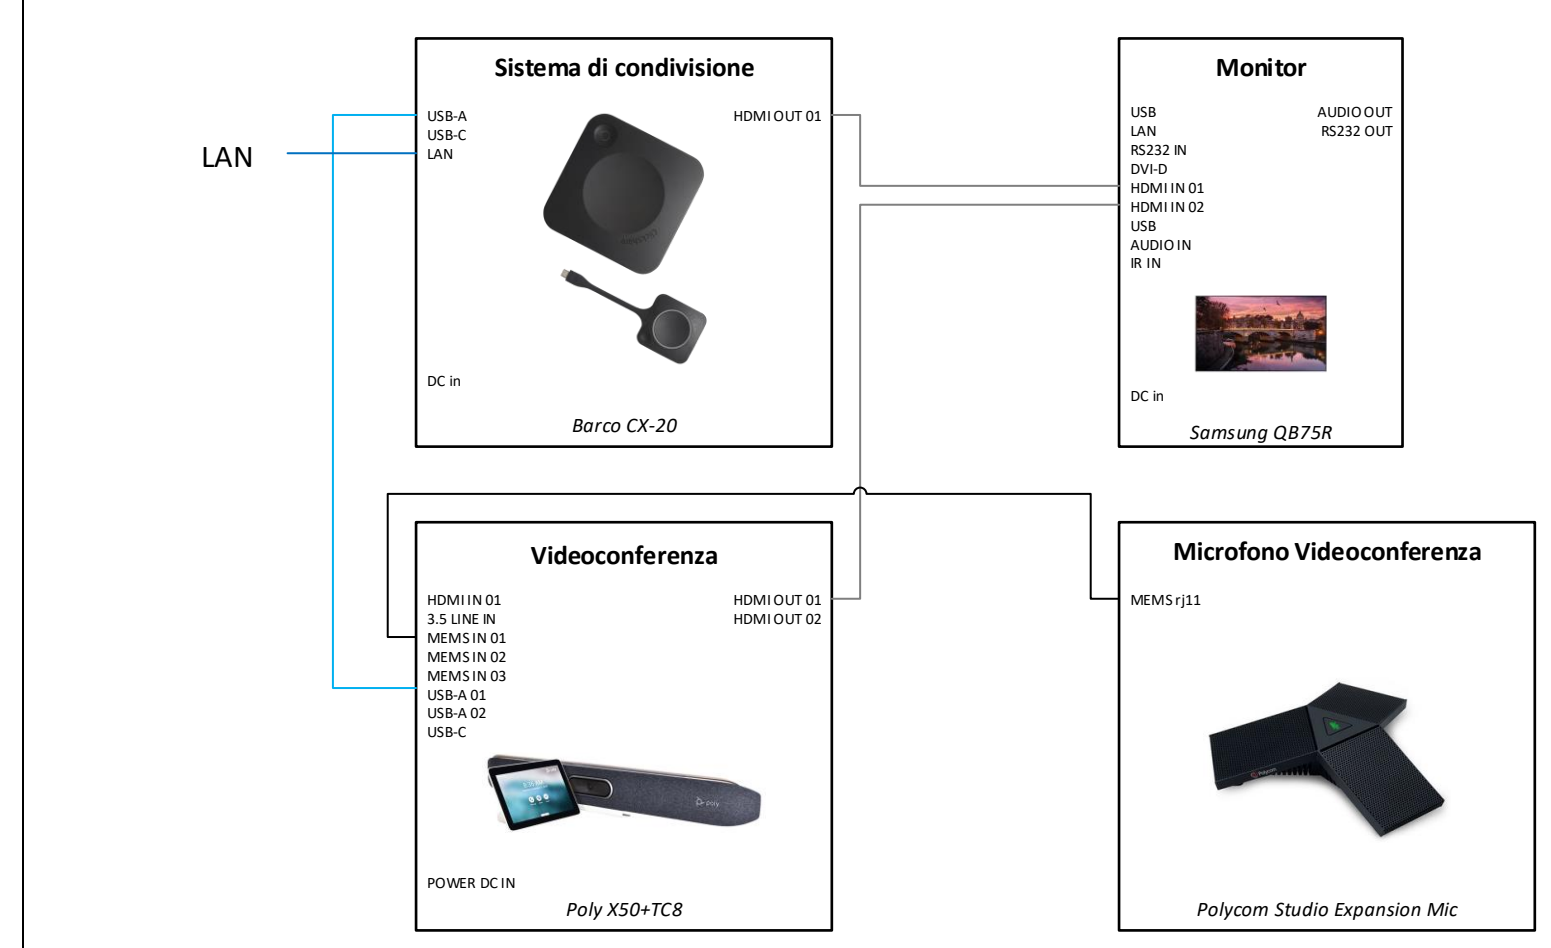

Cabine di Traduzione
1 Controllata

Tavolo Relatori e Podio
2 Controllata

Sala Ottagonale

Sala Giunta

LEGENDA

- Coassiale RG58
- LAN / HDbT
- USB
- Audio linea/mic
- Audio potenza
- VGA
- HDMI
- SDI
- Alimentaz

SCHEMA COLLEGAMENTI Sala Consiglio	DATA:	14/07/2020
	ISSUED FOR:	CCIAA MILANO
Drawer: Daniele Padovan	Rev:	1

CRONO REVISIONI
1- 14/07/2020