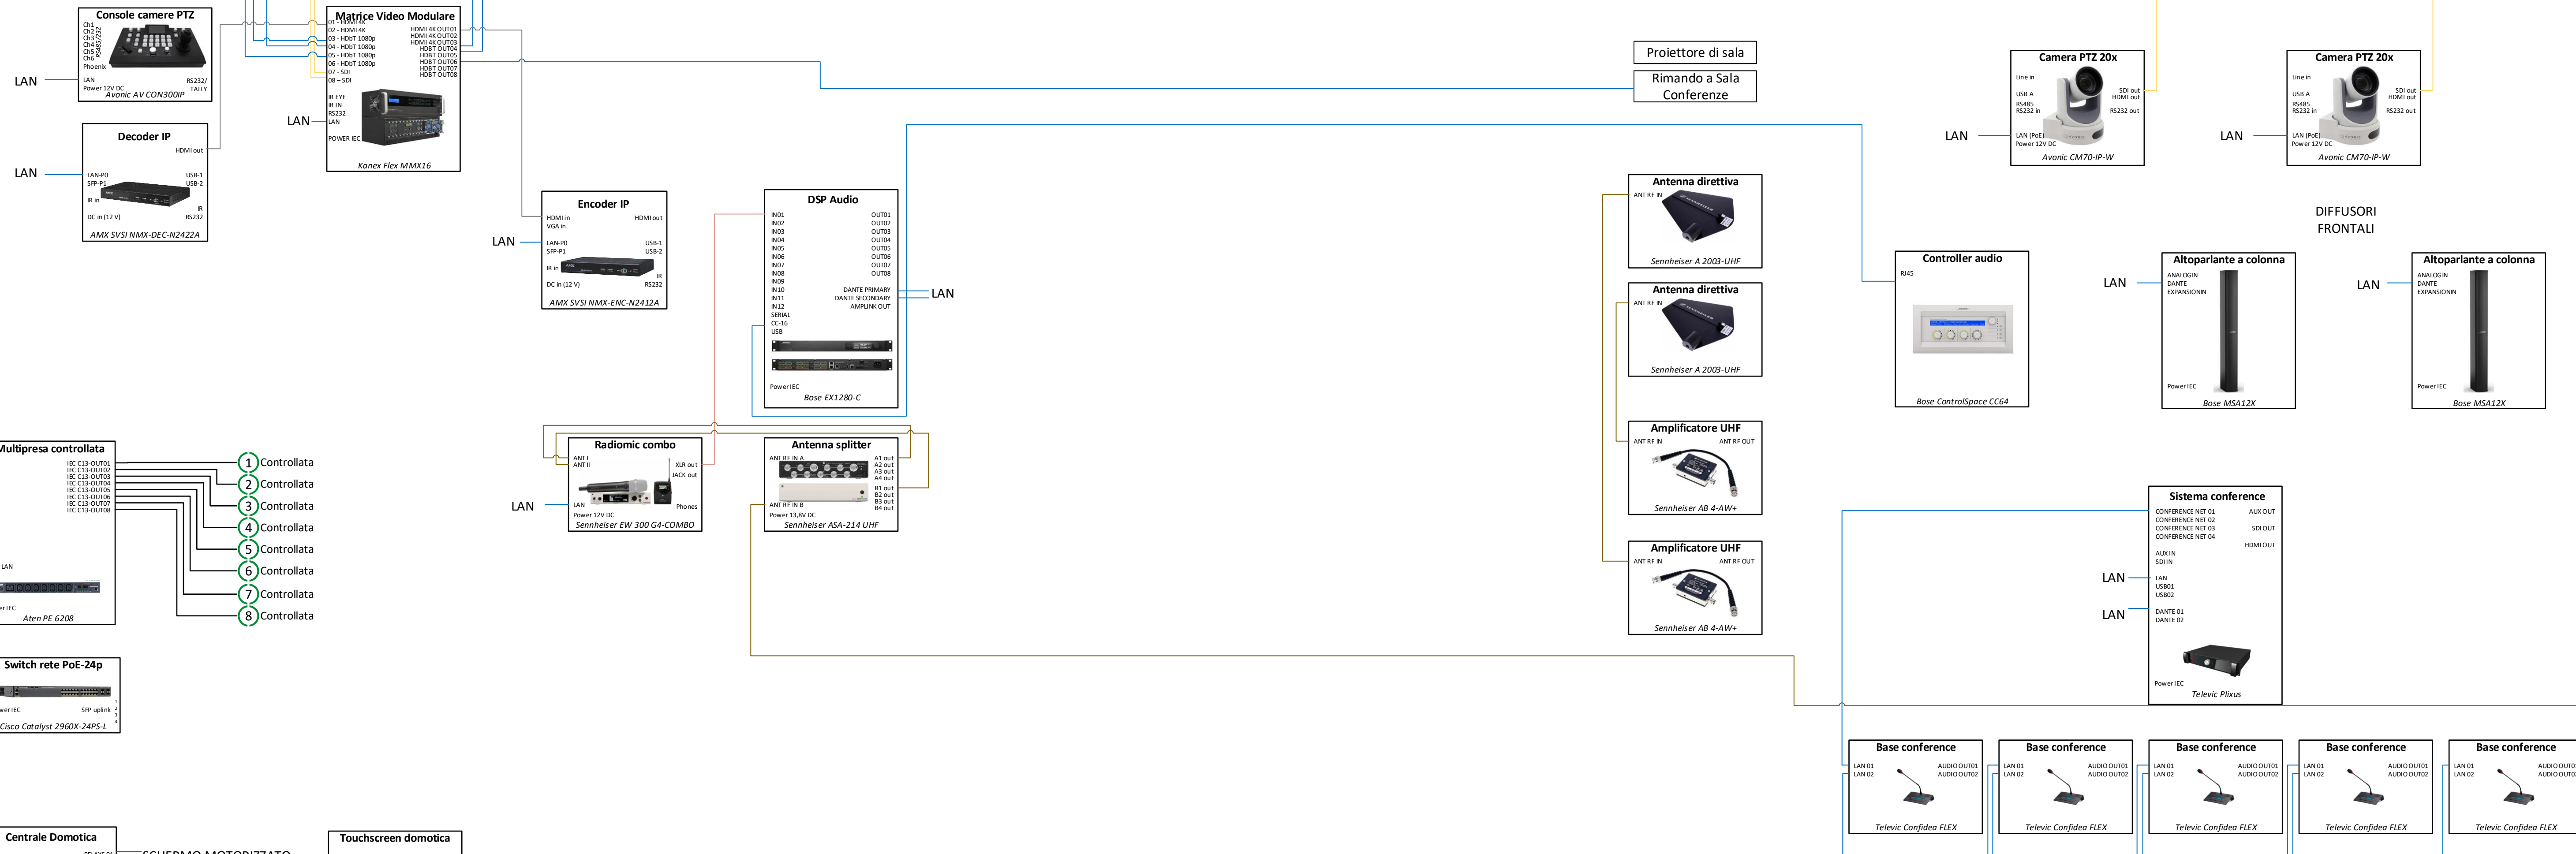

Cabine di Traduzione
1 Controllata

Tavolo Relatori e Podio
2 Controllata

Sala Ottagonale

Sala Giunta

LEGENDA

- Coassiale RG58
- LAN / HDbT
- USB
- Audio linea/mic
- Audio potenza
- VGA
- HDMI
- SDI
- Alimentaz

SCHEMA COLLEGAMENTI Sala Consiglio	DATA:	14/07/2020
	ISSUED FOR:	CCIAA MILANO
Drawer: Daniele Padovan	Rev:	1

CRONO REVISIONI
1- 14/07/2020