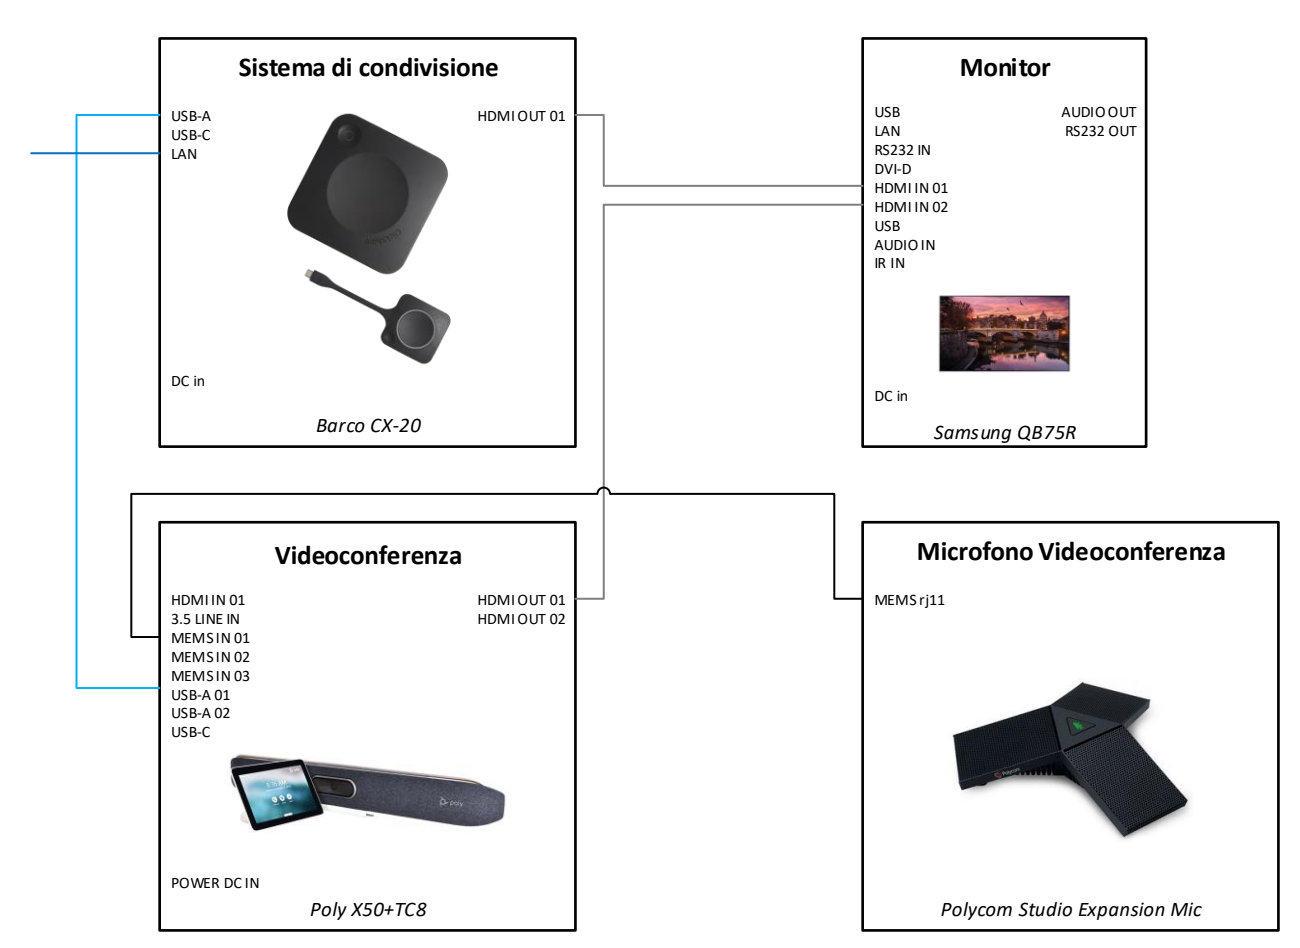

Cabine di Traduzione
1 Controllata

Tavolo Relatori e Podio
2 Controllata

Sala Ottagonale

Sala Giunta

LEGENDA

- Coassiale RG58
- LAN / HDbT
- USB
- Audio linea/mic
- Audio potenza
- VGA
- HDMI
- SDI
- Alimentaz

SCHEMA COLLEGAMENTI Sala Consiglio	DATA:	14/07/2020
	ISSUED FOR:	CCIAA MILANO
Drawer: Daniele Padovan	Rev:	1

CRONO REVISIONI
1- 14/07/2020