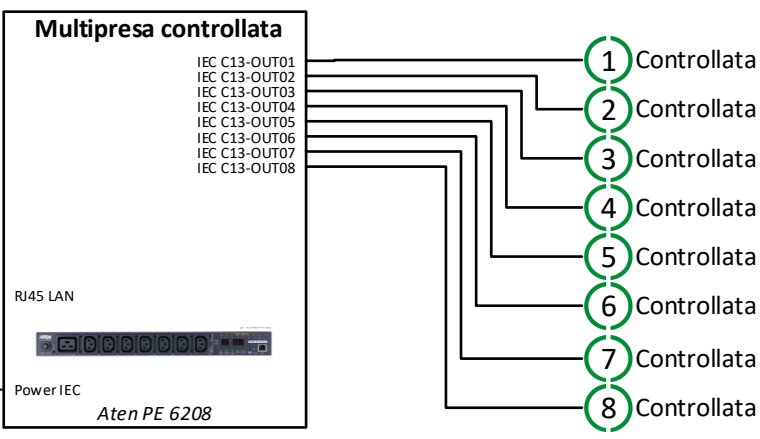

Cabine di Traduzione
1 Controllata

Tavolo Relatori e Podio
2 Controllata

Sala Ottagonale

Sala Giunta

LEGENDA

- Coassiale RG58
- LAN / HDbT
- USB
- Audio linea/mic
- Audio potenza
- VGA
- HDMI
- SDI
- Alimentaz

SCHEMA COLLEGAMENTI Sala Consiglio	DATA:	14/07/2020
	ISSUED FOR:	CCIAA MILANO
Drawer: Daniele Padovan	Rev:	1

CRONO REVISIONI
1- 14/07/2020