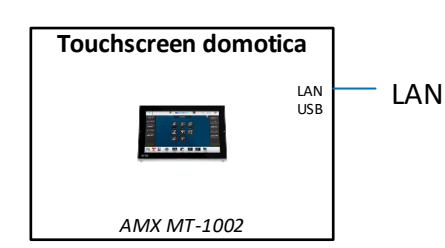

Cabine di Traduzione
1 Controllata

Tavolo Relatori e Podio
2 Controllata

Sala Ottagonale

Sala Giunta

LEGENDA

- Coassiale RG58
- LAN / HDbT
- USB
- Audio linea/mic
- Audio potenza
- VGA
- HDMI
- SDI
- Alimentaz