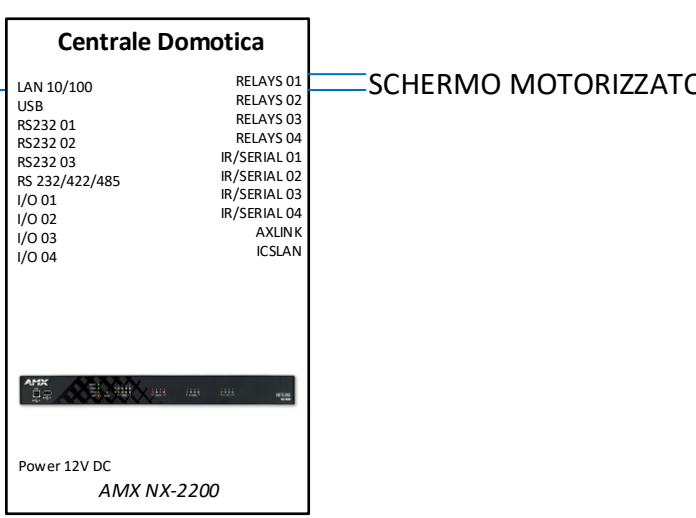

Cabine di Traduzione
1 Controllata

Tavolo Relatori e Podio
2 Controllata

Sala Ottagonale

Sala Giunta

LEGENDA

- Coassiale RG58
- LAN / HDbT
- USB
- Audio linea/mic
- Audio potenza
- VGA
- HDMI
- SDI
- Alimentaz

SCHEMA COLLEGAMENTI Sala Consiglio	DATA:	14/07/2020
	ISSUED FOR:	CCIAA MILANO
Drawer: Daniele Padovan	Rev:	1

CRONO REVISIONI
1- 14/07/2020