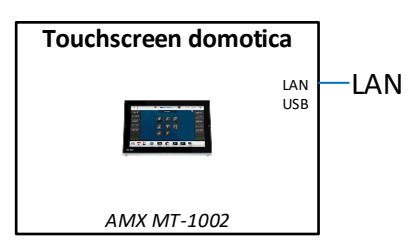

**LEGENDA**

- Coassiale RG58
- LAN / HDbaseT
- USB
- Audio linea/mic
- Audio potenza
- VGA
- HDMI
- SDI
- Alimentaz

<b>SCHEMA COLLEGAMENTI</b> Cabina Regia Palazzo Giureconsulti	DATA:	15/07/2020
	ISSUED FOR:	CCIAA MILANO
Drawer: Daniele Padovan	Rev:	1