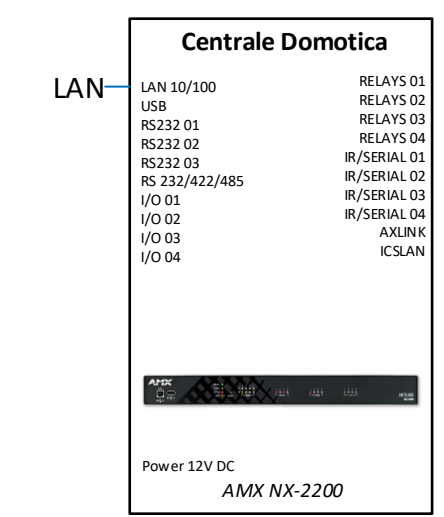

**LEGENDA**

- Coassiale RG58
- LAN / HDbaseT
- USB
- Audio linea/mic
- Audio potenza
- VGA
- HDMI
- SDI
- Alimentaz

<b>SCHEMA COLLEGAMENTI</b> Cabina Regia Palazzo Giureconsulti	DATA:	15/07/2020
	ISSUED FOR:	CCIAA MILANO
Drawer: Daniele Padovan	Rev:	1