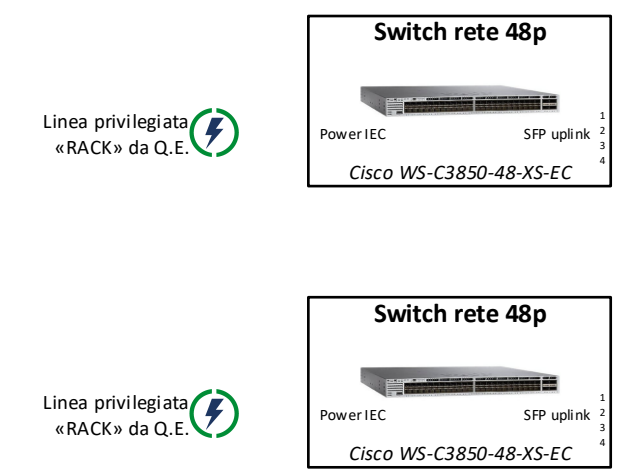

**LEGENDA**

- Coassiale RG58
- LAN / HDbaseT
- USB
- Audio linea/mic
- Audio potenza
- VGA
- HDMI
- SDI
- Alimentaz

<b>SCHEMA COLLEGAMENTI</b> Cabina Regia Palazzo Giureconsulti	DATA:	15/07/2020
	ISSUED FOR:	CCIAA MILANO
Drawer: Daniele Padovan	Rev:	1